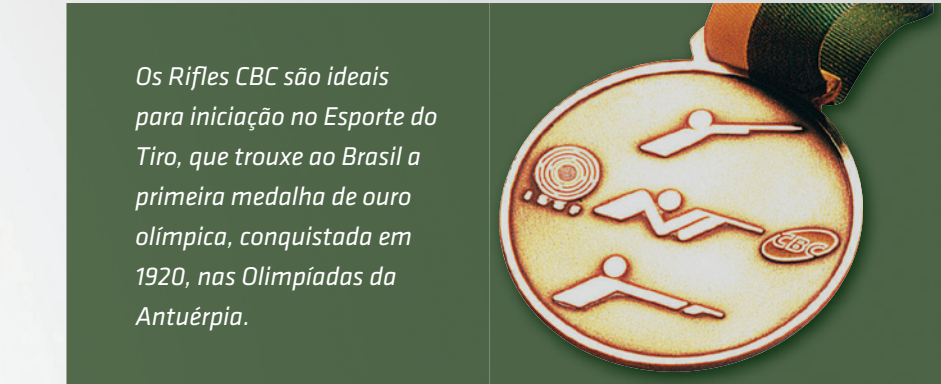

Os Rifles CBC são ideais para iniciação no Esporte do Tiro, que trouxe ao Brasil a primeira medalha de ouro olímpica, conquistada em 1920, nas Olimpíadas da Antuêrpia.