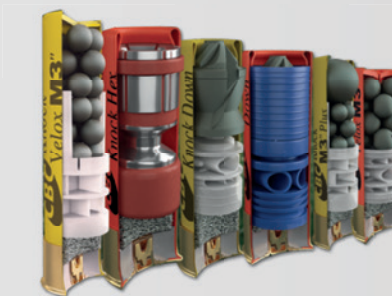

ATENÇÃO: Os cartuchos M3" devem ser utilizados apenas em armas com câmara de 3" (76,2 mm) pois o uso em armas com câmara de tamanho convencional pode causar sérios acidentes.