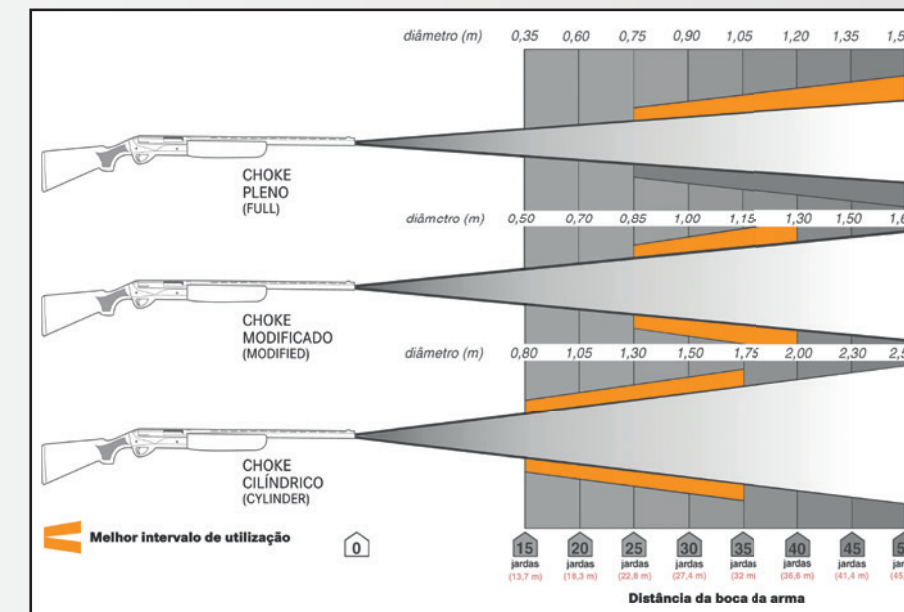

TIPOS DE CHOKE

O “choke” é uma redução do diâmetro da boca do cano de uma espingarda. Essa redução força o agrupamento da coluna de bagos de chumbo, mantendo-os unidos, por maior distância, ao longo da trajetória. Verifique nesta ilustração o diâmetro da “rosada” de chumbo previsto para cada tipo de “choke”, em diferentes distâncias do alvo.