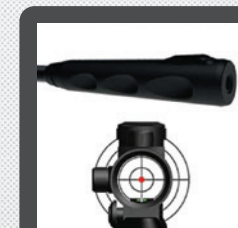

Utilização do *Red Dot* sem massa de mira.

Todas as Carabinas CBC possuem sistema de segurança, reflexo do compromisso CBC com o uso responsável de seus produtos.