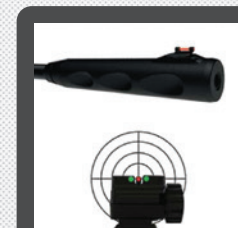

Massa de mira sem a utilização do túnel.