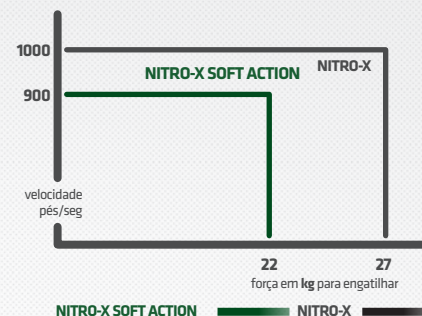

- Força de engatilhamento constante.
- Menor recuo e ruído no disparo.
- Maior vida útil, conforto e precisão.

NITRO ADVANCED

ALTA PERFORMANCE

A Carabina **NITRO ADVANCED** reúne design, segurança, conforto e alta performance em velocidade e precisão. Coronha *Thumbhole* com almofada regulável, cano em aço com acabamento sobreinjetado em polímero, *muzzle break* e o gatilho especial com regulagem de força e de curso são detalhes que surpreendem e fazem a diferença.

CALIBRE 4,5 mm (.177)

VELOCIDADE 1000 pés/seg (305 m/s)
cód. 10008986

CALIBRE 5,5 mm (.22)

VELOCIDADE 800 pés/seg (244 m/s)
cód. 10008629

SISTEMA MOLA NITRO

- Força de engatilhamento constante.
- Menor recuo e ruído no disparo.
- Maior vida útil, conforto e precisão.

LÍDER MUNDIAL
EM MUNIÇÕES

NITRO
Soft Action

**ALTA VELOCIDADE COM MENOR
ESFORÇO NO ENGATILHAR**

**20% MENOR
ESFORÇO**
PARA ENGATILHAR

COM APENAS
**10% DE
REDUÇÃO**
NA VELOCIDADE

MAIS CONFORTO E PRECISÃO

Com ação mais suave pelo ganho expressivo em menor esforço para o engatilhamento, a Carabina **NITRO-X SOFT ACTION** se destaca pela excelente equação entre conforto, alta performance e precisão.

SOLEIRA DE ELASTÔMERO
COM TECNOLOGIA **TUBE**

CORONHA
THUMBHOLE

APARELHO DE PONTARIA REGULÁVEL
COM FIBRA ÓPTICA

MUZZLE BREAK

GATILHO DE 2 ESTÁGIOS, REGULAGEM
DE FORÇA E TRAVA DE SEGURANÇA
AMBIDESTRA ACOPLADA